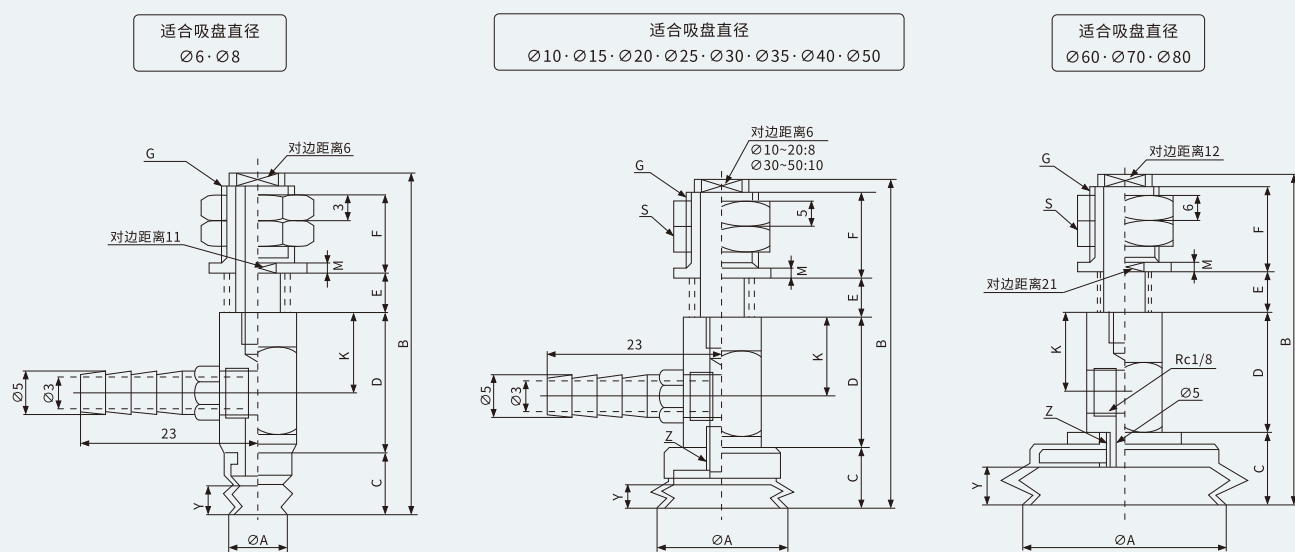

BOYS 系列

双层横向附缓冲吸盘组

型号规格

BOYS - 6 - 3 - N

① ② ③

①吸盘直径		②行程		③吸盘材质
6	35	3	20	N - 丁腈橡胶
8	40	4	25	S - 硅橡胶
10	50	6	30	NE - 导电性丁腈橡胶
15	60	10	50	SE - 导电性硅橡胶
20	70			
25	80			
30				

规格尺寸(mm)

BOYS