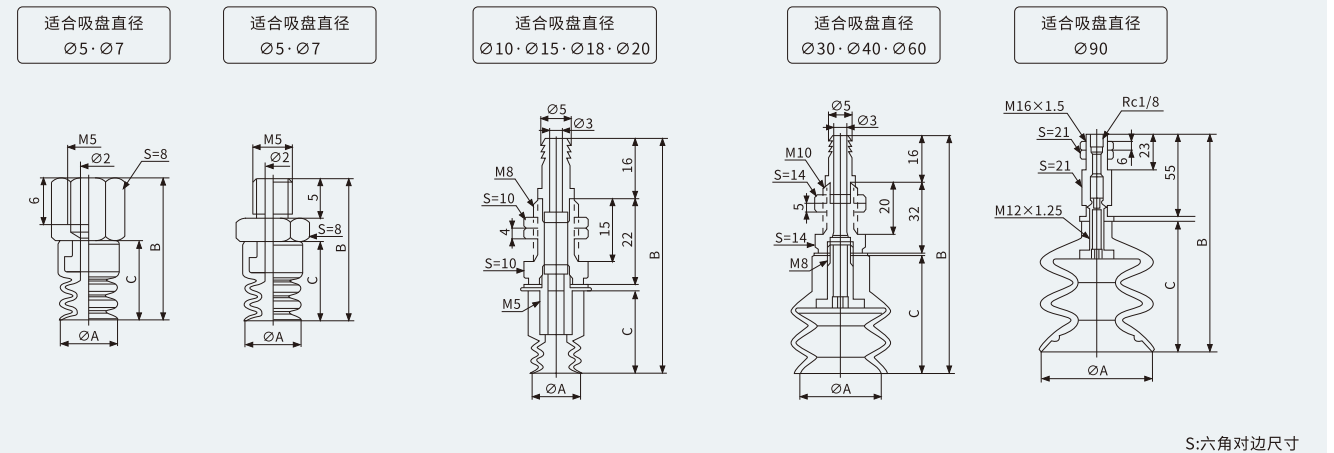

BMTK/BMYK系列

三段式吸盘附接头固定式金属配件

规格尺寸(mm)

水平方向连接

BMYK

S:六角对边尺寸

型号	A	B	C
BMYK-10	9	40.2	15
BMYK-15	14	48.2	23
BMYK-18	18.6	48.2	23
BMYK-20	20.6	42.5	23
BMYK-30	32	70.8	37.5
BMYK-40	42	79.3	46
BMYK-60	63	88.3	56
BMYK-90	88	144.8	87.5

BMTK/BMYK系列

三段式吸盘附接头固定式金属配件

型号规格

BM T K - 10 - N
① ② ③

①产品系列	②溢流口直径	③吸盘材质
T - 垂直方向 Y - 水平方向	10A 25A 10B 30A 15A 30B 15B 40A 20A 50A 20B	N - 丁腈橡胶 S - 硅橡胶 NE - 导电性丁腈橡胶 SE - 导电性硅橡胶

规格尺寸(mm)

垂直方向连接
BMTK

S:六角对边尺寸

型号	A	B	C
BMTK-5	5	17.5	9.5
BMTK-7	7	18	10
BMTK-10	9	56.2	15
BMTK-15	14	64.2	23
BMTK-18	18.6	64.2	23
BMTK-20	20.6	64.2	23
BMTK-30	32	86.8	37.5
BMTK-40	42	95.3	46
BMTK-60	62	104.3	56
BMTK-90	88	144.8	87.5