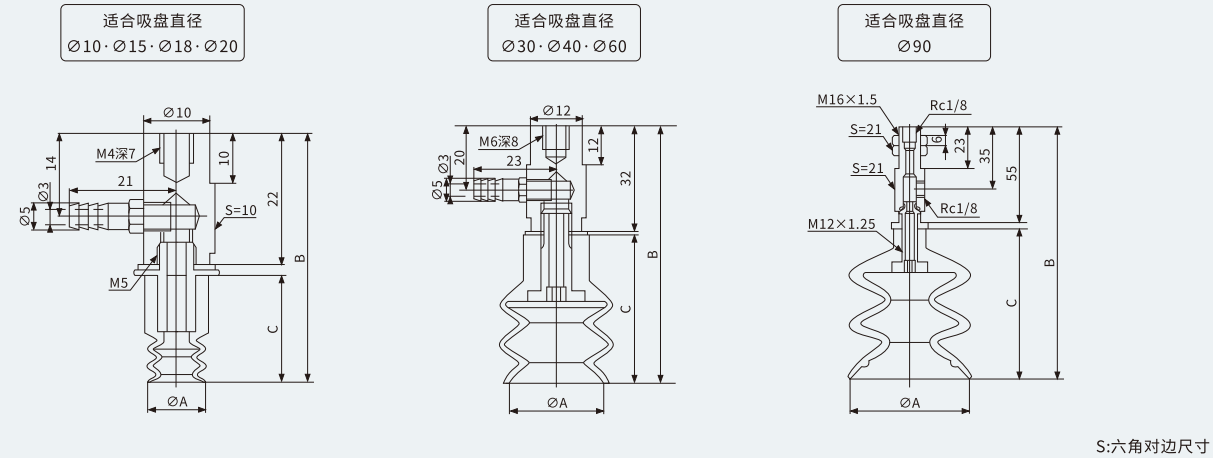

BMTK/BMYK系列

三段式吸盘附接头固定式金属配件

规格尺寸(mm)

水平方向连接

BMYK

S:六角对边尺寸

型号	A	B	C
BMYK-10	9	40.2	15
BMYK-15	14	48.2	23
BMYK-18	18.6	48.2	23
BMYK-20	20.6	42.5	23
BMYK-30	32	70.8	37.5
BMYK-40	42	79.3	46
BMYK-60	63	88.3	56
BMYK-90	88	144.8	87.5

BMTK/BMYK系列

三段式吸盘附接头固定式金属配件

型号规格

BM T K - 10 - N
① ② ③

①产品系列	②溢流口直径	③吸盘材质
T - 垂直方向 Y - 水平方向	10A 25A 10B 30A 15A 30B 15B 40A 20A 50A 20B	N - 丁腈橡胶 S - 硅橡胶 NE - 导电性丁腈橡胶 SE - 导电性硅橡胶

规格尺寸(mm)

垂直方向连接
BMTK

S:六角对边尺寸

型号	A	B	C
BMTK-5	5	17.5	9.5
BMTK-7	7	18	10
BMTK-10	9	56.2	15
BMTK-15	14	64.2	23
BMTK-18	18.6	64.2	23
BMTK-20	20.6	64.2	23
BMTK-30	32	86.8	37.5
BMTK-40	42	95.3	46
BMTK-60	62	104.3	56
BMTK-90	88	144.8	87.5