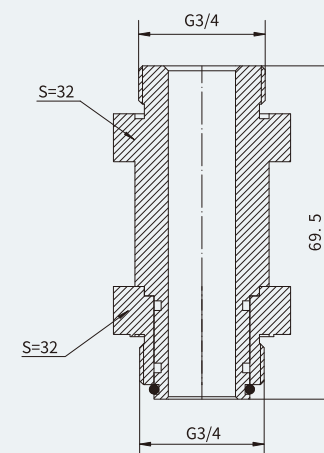

YJG系列

旋转接头

产品特点

- * 两端螺纹连接, 可实现各个方向的独立旋转。
- * 配置在真空装置上, 方便连接。
- * 可使用在YGM真空口或YIM真空口, 连接过滤器。

型号规格

YJG - 06M - 06M
YJG - 04M - 02F - 01F

① ② ③ ④

①产品系列	②连接规格	③连接规格	④连接规格
YJG	06M - G3/4外螺纹 04M - G1/2外螺纹	06M - G3/4外螺纹 02F - Rp1/4内螺纹	01F - Rp1/8内螺纹

规格尺寸(mm)

YJG - 06M - 06M

YJG - 04M - 02F - 01F