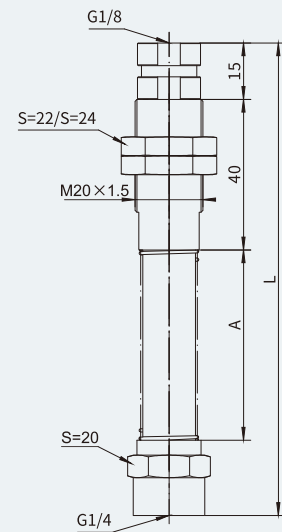

WHC14系列

缓冲支杆

规格尺寸(mm)

WHC14 10-M18
①

①缓冲行程	A	L
10	20.5	90.5
20	35.5	105.5
30	50.5	120.5
50	70.5	140.5

WHC14 10-V-M18
① ②

①缓冲行程	②导套规格	A	L
10	M18/M20	20.5	90.5
20	M18/M20	35.5	105.5
30	M18/M20	50.5	125.5
50	M18/M20	70.5	140.5

WHC14 10-M20
①

①缓冲行程	A	L
10	20.5	90.5
20	35.5	105.5
30	50.5	120.5
50	70.5	140.5
70	90.5	160.5

WHC14 25-M20 S
②

①S	②缓冲行程	A	L
实心导杆	25	50	110
实心导杆	50	70	130
实心导杆	75	94	154

WHC14 10-F-M18
① ②

①缓冲行程	②导套规格	A	L
10	M18/M20	20.5	90.5
20	M18/M20	35.5	105.5
30	M18/M20	50.5	120.5
40	M18/M20	70.5	140.5