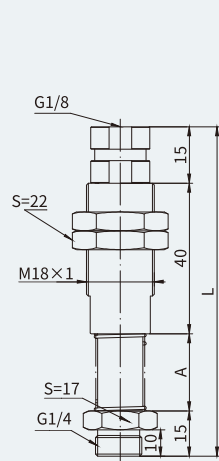

WHC14系列

缓冲支杆

规格尺寸(mm)

WHC14 10-M18
①

①缓冲行程	A	L
10	20.5	90.5
20	35.5	105.5
30	50.5	120.5
50	70.5	140.5

WHC14 10-V-M18
① ②

①缓冲行程	②导套规格	A	L
10	M18/M20	20.5	90.5
20	M18/M20	35.5	105.5
30	M18/M20	50.5	125.5
50	M18/M20	70.5	140.5

WHC14 10-M20
①

①缓冲行程	A	L
10	20.5	90.5
20	35.5	105.5
30	50.5	120.5
50	70.5	140.5
70	90.5	160.5

WHC14 25-M20 S
②

①S	②缓冲行程	A	L
实心导杆	25	50	110
实心导杆	50	70	130
实心导杆	75	94	154

WHC14 10-F-M18
① ②

①缓冲行程	②导套规格	A	L
10	M18/M20	20.5	90.5
20	M18/M20	35.5	105.5
30	M18/M20	50.5	120.5
40	M18/M20	70.5	140.5