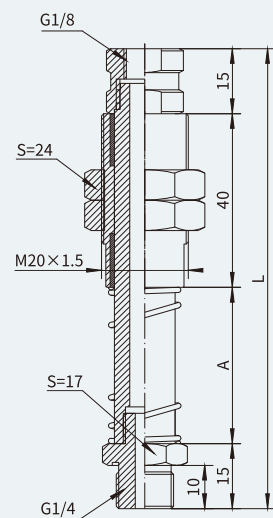

WHC14系列

缓冲支杆

规格尺寸(mm)

WHC14 10-M18
①

①缓冲行程	A	L
10	20.5	90.5
20	35.5	105.5
30	50.5	120.5
50	70.5	140.5

WHC14 10-V-M18
① ②

①缓冲行程	②导套规格	A	L
10	M18/M20	20.5	90.5
20	M18/M20	35.5	105.5
30	M18/M20	50.5	125.5
50	M18/M20	70.5	140.5

WHC14 10-M20
①

①缓冲行程	A	L
10	20.5	90.5
20	35.5	105.5
30	50.5	120.5
50	70.5	140.5
70	90.5	160.5

WHC14 25-M20 S
②

①S	②缓冲行程	A	L
实心导杆	25	50	110
实心导杆	50	70	130
实心导杆	75	94	154

WHC14 10-F-M18
① ②

①缓冲行程	②导套规格	A	L
10	M18/M20	20.5	90.5
20	M18/M20	35.5	105.5
30	M18/M20	50.5	120.5
40	M18/M20	70.5	140.5