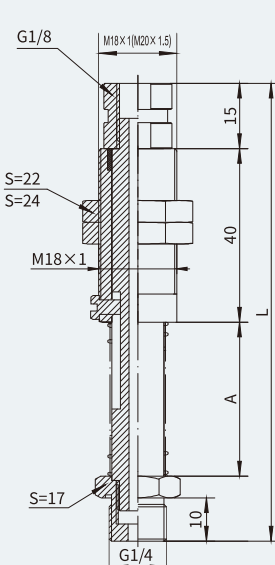

WHC14系列

缓冲支杆

规格尺寸(mm)

WHC14 10-M18
①

①缓冲行程	A	L
10	20.5	90.5
20	35.5	105.5
30	50.5	120.5
50	70.5	140.5

WHC14 10-V-M18
① ②

①缓冲行程	②导套规格	A	L
10	M18/M20	20.5	90.5
20	M18/M20	35.5	105.5
30	M18/M20	50.5	125.5
50	M18/M20	70.5	140.5

WHC14 10-M20
①

①缓冲行程	A	L
10	20.5	90.5
20	35.5	105.5
30	50.5	120.5
50	70.5	140.5
70	90.5	160.5

WHC14 25-M20 S
②

①S	②缓冲行程	A	L
实心导杆	25	50	110
实心导杆	50	70	130
实心导杆	75	94	154

WHC14 10-F-M18
① ②

①缓冲行程	②导套规格	A	L
10	M18/M20	20.5	90.5
20	M18/M20	35.5	105.5
30	M18/M20	50.5	120.5
40	M18/M20	70.5	140.5