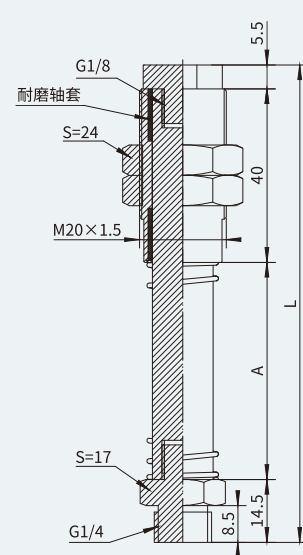

WHC14系列

缓冲支杆

规格尺寸(mm)

WHC14 10-M18
①

①缓冲行程	A	L
10	20.5	90.5
20	35.5	105.5
30	50.5	120.5
50	70.5	140.5

WHC14 10-V-M18
① ②

①缓冲行程	②导套规格	A	L
10	M18/M20	20.5	90.5
20	M18/M20	35.5	105.5
30	M18/M20	50.5	125.5
50	M18/M20	70.5	140.5

WHC14 10-M20
①

①缓冲行程	A	L
10	20.5	90.5
20	35.5	105.5
30	50.5	120.5
50	70.5	140.5
70	90.5	160.5

WHC14 25-M20 S
②

①S	②缓冲行程	A	L
实心导杆	25	50	110
实心导杆	50	70	130
实心导杆	75	94	154

WHC14 10-F-M18
① ②

①缓冲行程	②导套规格	A	L
10	M18/M20	20.5	90.5
20	M18/M20	35.5	105.5
30	M18/M20	50.5	120.5
40	M18/M20	70.5	140.5