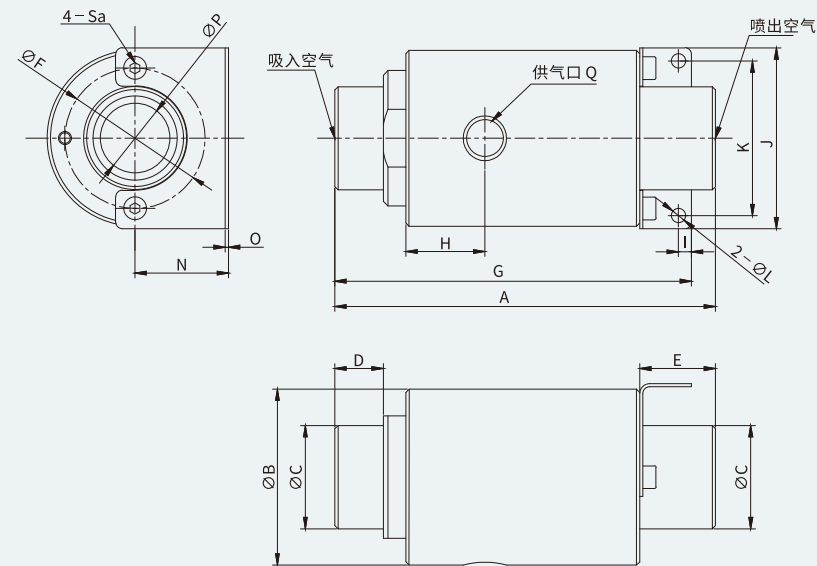

YH系列

真空输送机

规格尺寸(mm)

YH10/YH20

型号	A	ØB	ØC	D	E	ØF	G	H	I	J	K	ØL	N	O	ØP	Q	Sa
YH10-B-X185	72.5	34	19	10	16	27.5	59.5	16	4	35	27	4.5	18	1.5	13	G1/8	M3x0.5
YH20-B-X185	118	54.5	32	15	23.5	43.5	110.5	24.5	4	56	48	4.5	29	1.5	21.6	G1/4	M4x0.7

YH30/YH40

型号	A	ØB	ØC	D	E	ØF	G	H	I	J	K	ØL	N	N	O	ØP	Q	Sa
YH30-B-X185	157.5	69.5	50	20	28.5	59	148	33.5	5	70	60	5.5	72	37	2	30	G1/4	M4x0.7
YH40-B-X185	204	89.5	64	25	33	76	193	39.5	6	90	78	6.5	92	47	2	42	G3/8	M4x0.7