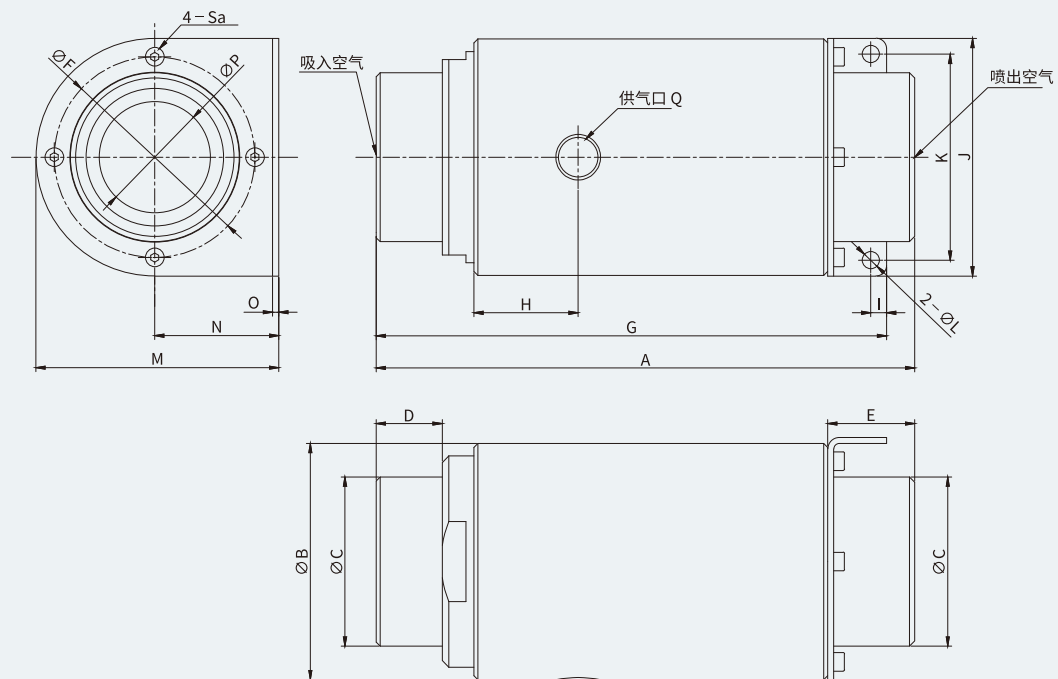

YH系列

真空输送机

规格尺寸(mm)

YH10/YH20

型号	A	ØB	ØC	D	E	ØF	G	H	I	J	K	ØL	N	O	ØP	Q	Sa
YH10-B-X185	72.5	34	19	10	16	27.5	59.5	16	4	35	27	4.5	18	1.5	13	G1/8	M3x0.5
YH20-B-X185	118	54.5	32	15	23.5	43.5	110.5	24.5	4	56	48	4.5	29	1.5	21.6	G1/4	M4x0.7

YH30/YH40

型号	A	ØB	ØC	D	E	ØF	G	H	I	J	K	ØL	N	N	O	ØP	Q	Sa
YH30-B-X185	157.5	69.5	50	20	28.5	59	148	33.5	5	70	60	5.5	72	37	2	30	G1/4	M4x0.7
YH40-B-X185	204	89.5	64	25	33	76	193	39.5	6	90	78	6.5	92	47	2	42	G3/8	M4x0.7